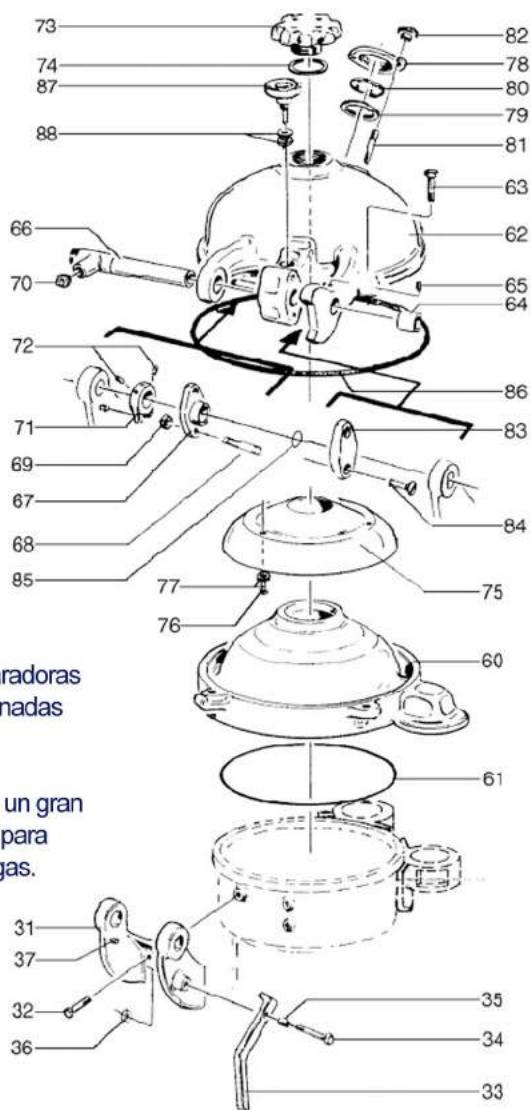

RECAMBIOS ALFA LAVAL MAB 104

CATALOGO 2017

MAB 104

Disponemos de separadoras nuevas y reacondicionadas con garantía.

También encontrarás un gran surtido de recambios para separadoras centrifugas.

MAB 104

REF	CÓDIGO	DESCRIPCIÓN	P.V.P.
60	522230 04	TAPA	2772,56 €
61	61377	TÓRICA	7,86 €
62	522236 80	TAPA	2207,43 €
73	71131	TAPÓN ENTRADA AGUA	49,63 €
75	37404	PROTECTOR	116,89 €
78	71134	TAPA MIRILLA	221,05 €
79	67677	JUNTA	6,63 €
80	67676	MIRILLA CRISTAL	8,27 €
81	37547	TORNILLO	1,46 €
86	223408 03	ANILLO TÓRICO	13,67 €
87	64002	TERMÓMETRO	26,47 €
88	9281	JUNTA	0,84 €
90	37166	TUBO VISOR	22,73 €
99	32195	ANILLO CIERRE	248,10 €
100	223436 02	JUNTA PLANA	2,73 €
101	521127 06	JUNTA TAPA BOLO	11,59 €
102	223401 28	JUNTA DISCO GRAVEDAD	4,53 €
103	32207	DISTRIBUIDOR	826,92 €
105	35971	DISTRIBUIDOR DISCOS	1591,82 €

MAB 104

REF	CÓDIGO	DESCRIPCIÓN	P.V.P.
1	519993-81	POLEA COMPLETA	429,99 €
1 A	534395-01	EJE HORIZONTAL	221,78 €
1 B	3720200	POLEA CONDUCTORA	847,14 €
1 C	222119-23	PASADOR	0,84 €
2	37203	TOPE	39,69 €
4	37204	RETÉN	3,31 €
6	7026	RODAMIENTO	12,15 €
7	515776-02	CORONA	537,51 €
7 B	6362-00	PASADOR	6,63 €
8	38131-00	RODAMIENTO	9,72 €
9	68884-00	POLEA	181,92 €
11	517960-83	BLOQUE FRICCIÓN	115,78 €

MAB 104

MAB 104

REF	CÓDIGO	DESCRIPCIÓN	P.V.P. unitario
1	534390-03	TAPA BOMBA	486,64 €
4	534306-01	SEMI MANGUITO	2,90 €
5	222119-23	PASADOR	0,84 €
6	534305-01	ACOPLAMIENTO	133,96 €
8	223406-22	TÓRICA	2,45 €
9	545507-01	CASQUILLO A	130,98 €
10	545506-01	CASQUILLO B	82,78 €
11	545524-02	PINÓN D CON EJE	282,44 €
12	545526-03	PINÓN C	282,44 €
13	545505-01	E2 CASQUILLO	184,03 €
14	71866	TÓRICA	2,49 €
15	524639-02	CUERPO BOMBA	537,51 €
16	545526-02	PINÓN G	282,44 €
17	545527-01	PINÓN F	282,44 €
18	524638-02	TAPA	90,46 €
19	73200	TUERCA	0,84 €
21	2210941-01	TORNILLO	0,84 €
25	226214-48	MUELLE	2,49 €
26	524663-01	VÁLVULA	24,80 €
27	17447	TORNILLO	1,08 €
29	223521-21	RETÉN	4,96 €
31	535743-03	JUNTA OCHO	16,57 €
32	535740-01	CASQUILLO	57,88 €