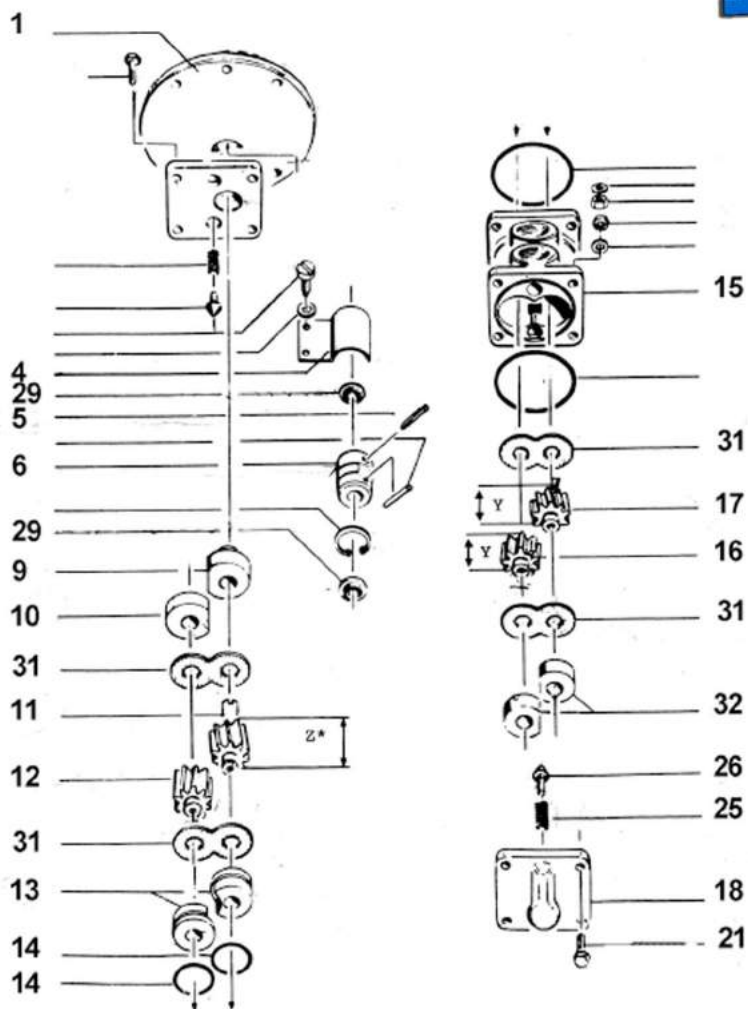

RECAMBIOS ALFA LAVAL MAB 104

CATALOGO 2017

MAB 104

Disponemos de separadoras nuevas y reacondicionadas con garantía.

También encontrarás un gran surtido de recambios para separadoras centrifugas.

MAB 104

REF	CÓDIGO	DESCRIPCIÓN	P.V.P.
60	522230 04	TAPA	2772,56 €
61	61377	TÓRICA	7,86 €
62	522236 80	TAPA	2207,43 €
73	71131	TAPÓN ENTRADA AGUA	49,63 €
75	37404	PROTECTOR	116,89 €
78	71134	TAPA MIRILLA	221,05 €
79	67677	JUNTA	6,63 €
80	67676	MIRILLA CRISTAL	8,27 €
81	37547	TORNILLO	1,46 €
86	223408 03	ANILLO TÓRICO	13,67 €
87	64002	TERMÓMETRO	26,47 €
88	9281	JUNTA	0,84 €
90	37166	TUBO VISOR	22,73 €
99	32195	ANILLO CIERRE	248,10 €
100	223436 02	JUNTA PLANA	2,73 €
101	521127 06	JUNTA TAPA BOLO	11,59 €
102	223401 28	JUNTA DISCO GRAVEDAD	4,53 €
103	32207	DISTRIBUIDOR	826,92 €
105	35971	DISTRIBUIDOR DISCOS	1591,82 €

MAB 104

REF	CÓDIGO	DESCRIPCIÓN	P.V.P.
1	519993-81	POLEA COMPLETA	429,99 €
1 A	534395-01	EJE HORIZONTAL	221,78 €
1 B	3720200	POLEA CONDUCTORA	847,14 €
1 C	222119-23	PASADOR	0,84 €
2	37203	TOPE	39,69 €
4	37204	RETÉN	3,31 €
6	7026	RODAMIENTO	12,15 €
7	515776-02	CORONA	537,51 €
7 B	6362-00	PASADOR	6,63 €
8	38131-00	RODAMIENTO	9,72 €
9	68884-00	POLEA	181,92 €
11	517960-83	BLOQUE FRICCIÓN	115,78 €

MAB 104

MAB 104

REF	CÓDIGO	DESCRIPCIÓN	P.V.P. unitario
1	534390-03	TAPA BOMBA	486,64 €
4	534306-01	SEMI MANGUITO	2,90 €
5	222119-23	PASADOR	0,84 €
6	534305-01	ACOPLAMIENTO	133,96 €
8	223406-22	TÓRICA	2,45 €
9	545507-01	CASQUILLO A	130,98 €
10	545506-01	CASQUILLO B	82,78 €
11	545524-02	PINÓN D CON EJE	282,44 €
12	545526-03	PINÓN C	282,44 €
13	545505-01	E2 CASQUILLO	184,03 €
14	71866	TÓRICA	2,49 €
15	524639-02	CUERPO BOMBA	537,51 €
16	545526-02	PINÓN G	282,44 €
17	545527-01	PINÓN F	282,44 €
18	524638-02	TAPA	90,46 €
19	73200	TUERCA	0,84 €
21	2210941-01	TORNILLO	0,84 €
25	226214-48	MUELLE	2,49 €
26	524663-01	VÁLVULA	24,80 €
27	17447	TORNILLO	1,08 €
29	223521-21	RETÉN	4,96 €
31	535743-03	JUNTA OCHO	16,57 €
32	535740-01	CASQUILLO	57,88 €