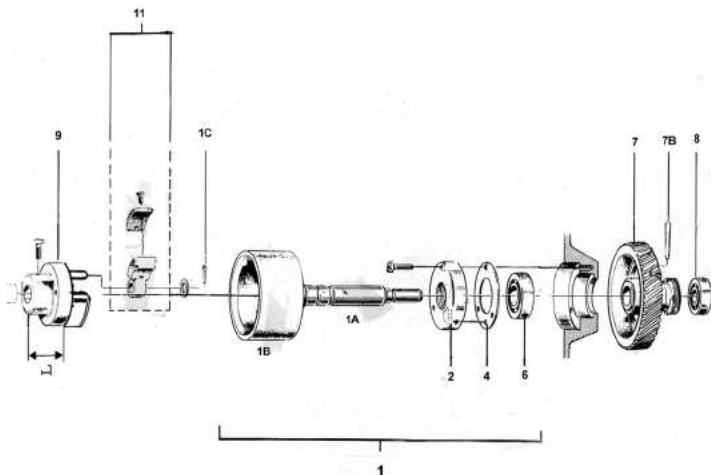

RECAMBIOS ALFA LAVAL MAB 104

CATALOGO 2017

MAB 104

Disponemos de separadoras nuevas y reacondicionadas con garantía.

También encontrarás un gran surtido de recambios para separadoras centrifugas.

MAB 104

REF	CÓDIGO	DESCRIPCIÓN	P.V.P.
60	522230 04	TAPA	2772,56 €
61	61377	TÓRICA	7,86 €
62	522236 80	TAPA	2207,43 €
73	71131	TAPÓN ENTRADA AGUA	49,63 €
75	37404	PROTECTOR	116,89 €
78	71134	TAPA MIRILLA	221,05 €
79	67677	JUNTA	6,63 €
80	67676	MIRILLA CRISTAL	8,27 €
81	37547	TORNILLO	1,46 €
86	223408 03	ANILLO TÓRICO	13,67 €
87	64002	TERMÓMETRO	26,47 €
88	9281	JUNTA	0,84 €
90	37166	TUBO VISOR	22,73 €
99	32195	ANILLO CIERRE	248,10 €
100	223436 02	JUNTA PLANA	2,73 €
101	521127 06	JUNTA TAPA BOLO	11,59 €
102	223401 28	JUNTA DISCO GRAVEDAD	4,53 €
103	32207	DISTRIBUIDOR	826,92 €
105	35971	DISTRIBUIDOR DISCOS	1591,82 €

MAB 104

REF	CÓDIGO	DESCRIPCIÓN	P.V.P.
1	519993-81	POLEA COMPLETA	429,99 €
1 A	534395-01	EJE HORIZONTAL	221,78 €
1 B	3720200	POLEA CONDUCTORA	847,14 €
1 C	222119-23	PASADOR	0,84 €
2	37203	TOPE	39,69 €
4	37204	RETÉN	3,31 €
6	7026	RODAMIENTO	12,15 €
7	515776-02	CORONA	537,51 €
7 B	6362-00	PASADOR	6,63 €
8	38131-00	RODAMIENTO	9,72 €
9	68884-00	POLEA	181,92 €
11	517960-83	BLOQUE FRICCIÓN	115,78 €

MAB 104

MAB 104

REF	CÓDIGO	DESCRIPCIÓN	P.V.P. unitario
1	534390-03	TAPA BOMBA	486,64 €
4	534306-01	SEMI MANGUITO	2,90 €
5	222119-23	PASADOR	0,84 €
6	534305-01	ACOPLAMIENTO	133,96 €
8	223406-22	TÓRICA	2,45 €
9	545507-01	CASQUILLO A	130,98 €
10	545506-01	CASQUILLO B	82,78 €
11	545524-02	PINÓN D CON EJE	282,44 €
12	545526-03	PINÓN C	282,44 €
13	545505-01	E2 CASQUILLO	184,03 €
14	71866	TÓRICA	2,49 €
15	524639-02	CUERPO BOMBA	537,51 €
16	545526-02	PINÓN G	282,44 €
17	545527-01	PINÓN F	282,44 €
18	524638-02	TAPA	90,46 €
19	73200	TUERCA	0,84 €
21	2210941-01	TORNILLO	0,84 €
25	226214-48	MUELLE	2,49 €
26	524663-01	VÁLVULA	24,80 €
27	17447	TORNILLO	1,08 €
29	223521-21	RETÉN	4,96 €
31	535743-03	JUNTA OCHO	16,57 €
32	535740-01	CASQUILLO	57,88 €